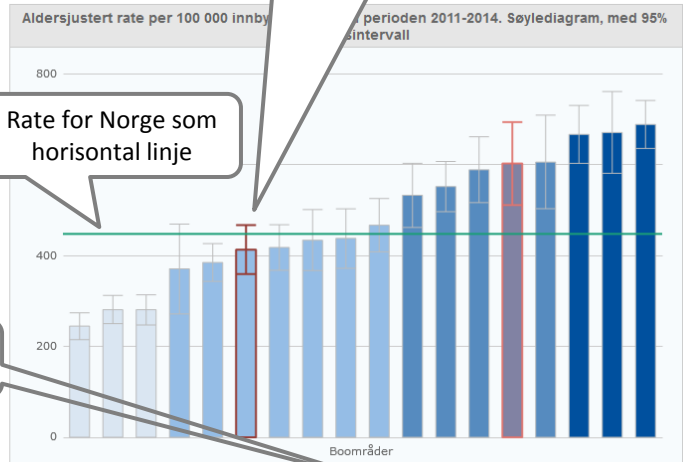

Liste med kart / pasientutvalg: klikk her for å velge pasientutvalg som vises i kart, diagrammer og tabell

Kart: Zoom inn og ut på kartet

Definisjoner: Definisjoner av viktige begreper

Faktaark: Klikk her, eller på dokumentsymbolet på venstre side i listen med kart/pasientutvalg

Kategoriinndeling: Viser intervallene i kategoriene. Klikk på og områdene markeres i kart, diagrammer og tabell

Sammenlikningstabell: Klikk for å sammenlikne med Norge (og evt. referanseområde). Viser som horisontal linje i søylediagram

Tittel på kart: denne endres automatisk når du velger en indikator fra tabellen med kart/pasientutvalg

Maksimer kart

Kart: Hold musepeker over et område for å se navn og verdi, området markeres i kart, diagrammer og tabell

Definisjon boområde: Klikk her på dokumentsymbolet for å se hvordan det aktuelle boområdet er definert

Kart: Klikk på ett eller flere områder i kartet og de markeres i kart, diagrammer og tabell

Kakediagram: Viser %-andel og antall boområder i hver kategori. Fordi «naturlige brudd» brukes for kategoriinndeling vil dette variere med pasientutvalgene. Klikk på kakestykker for å få markert områdene i kategorien, vises på kart, diagrammer og tabell.

Søylediagram: klikk på en søyle/område for å markere denne i kart, diagrammer og tabell